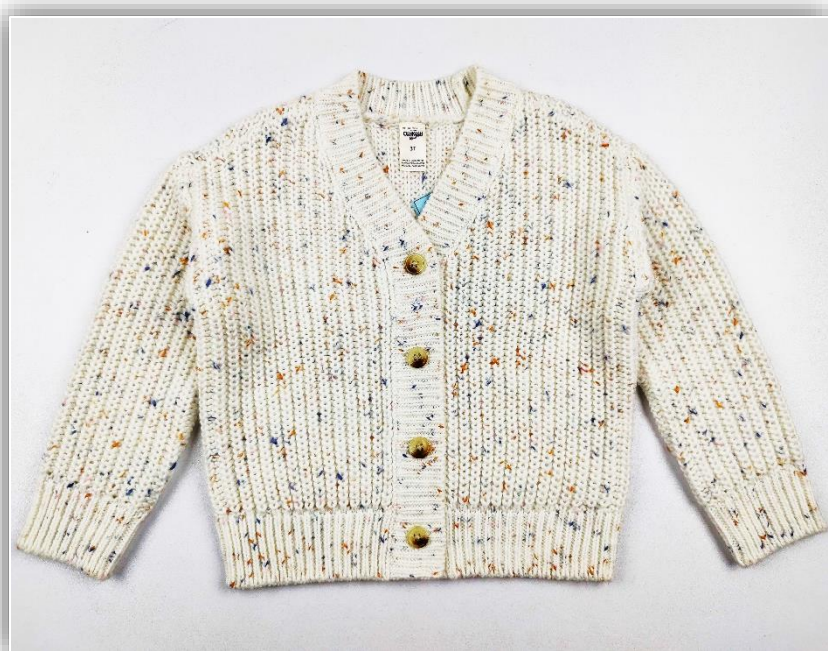

**YARN:** 100% ACRYLIC MOHAIR LIKE , 1/9 NM,

**GAUGE:** 5GG

**SONIA  
GROUP**

**REF CODE:** 2Q085510

**BRAND:** OSHKOSH

**YARN:** 100% ACRYLIC , 1 /4.2 NM

**GAUGE:** 3GG

**SONIA  
GROUP**